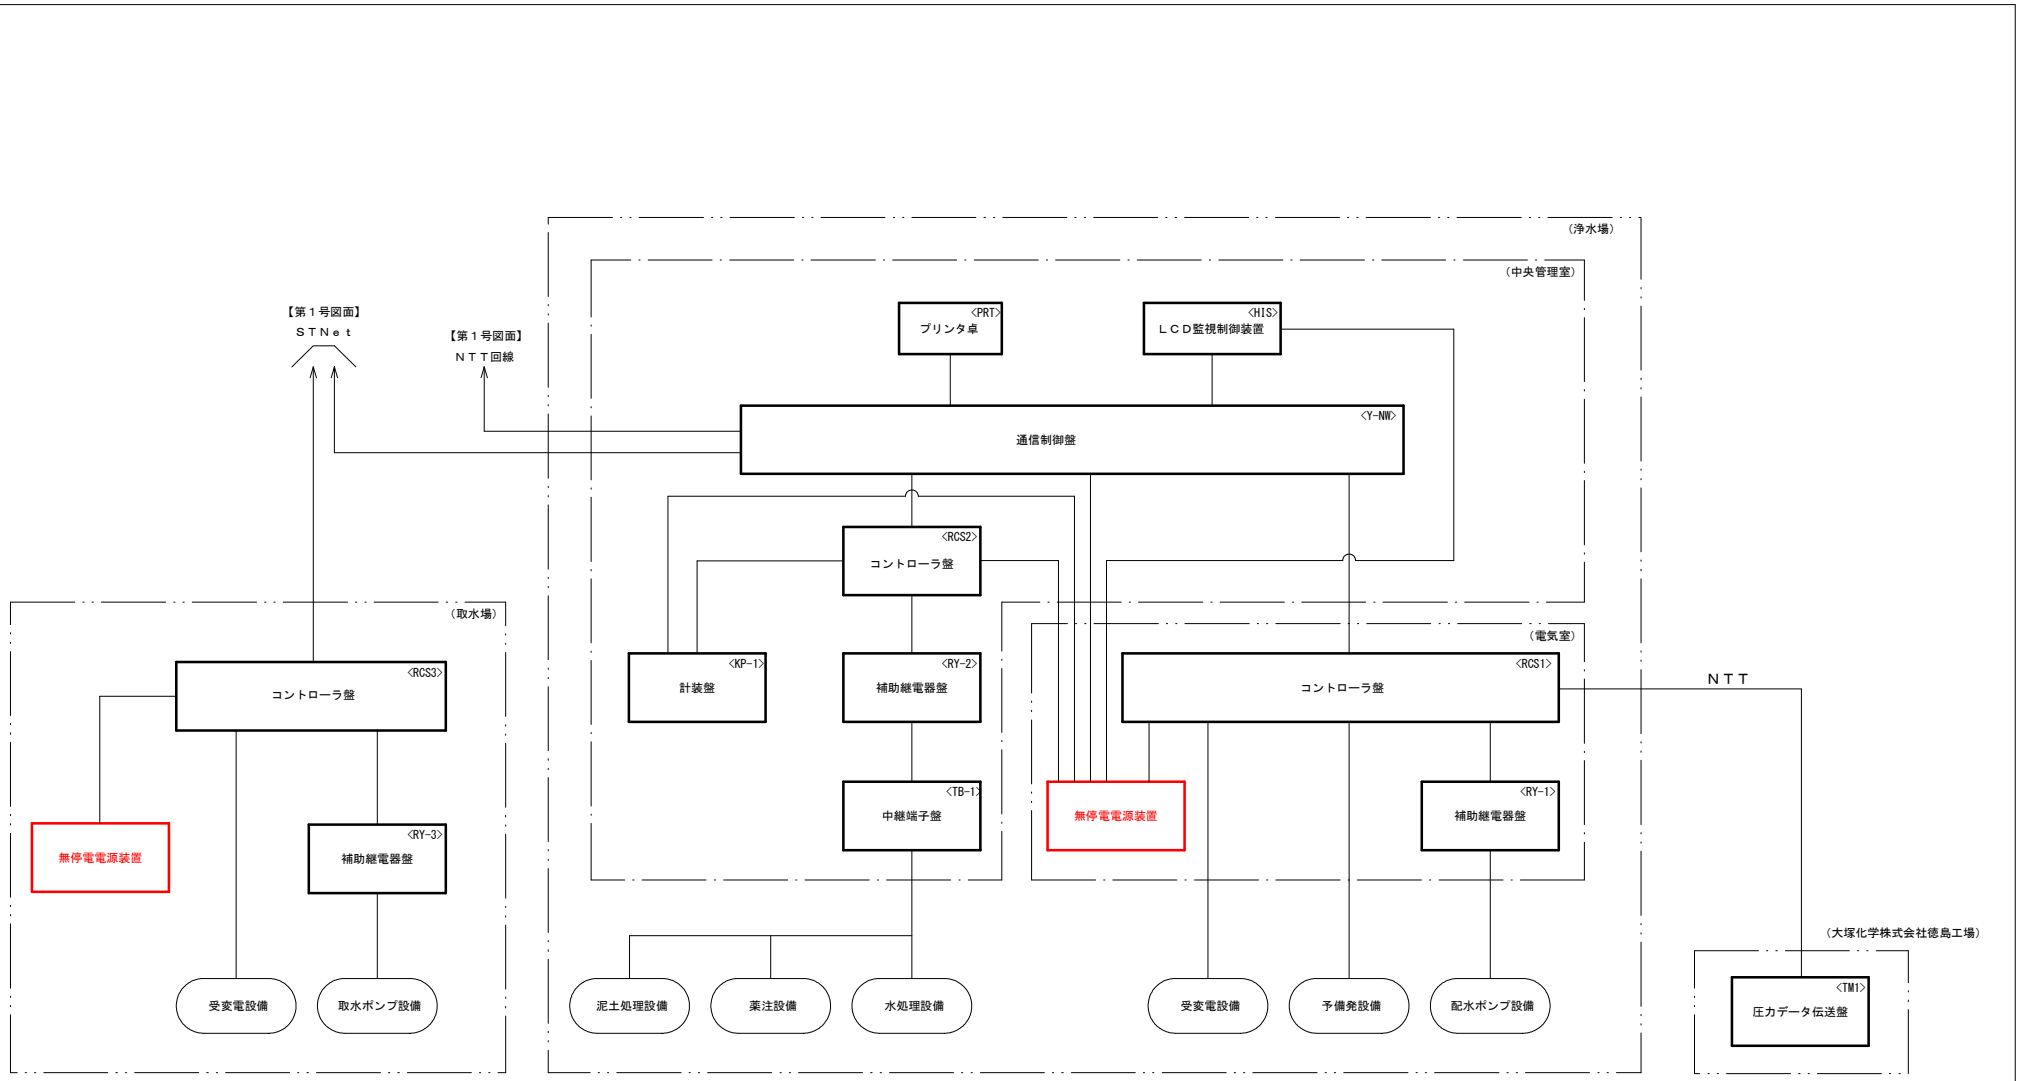

□ : 今回点検箇所

図番	1	図面総数	2	縮尺	-
図名	システム系統図(1)				
工事名	R8企総管 総合管理推進センター他 工業用水道集中監視制御システム等保守業務				
徳島県企業局					

□ : 今回点検箇所

図番	2	図面総数	2	縮尺	—
図名	システム系統図(2)				
工事名	R8企総管 総合管理推進センター他 工業用水道集中監視制御システム等保守業務				
徳島県企業局					